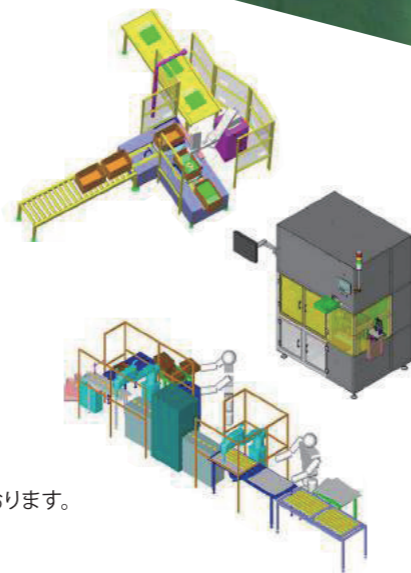

事業内容

FA事業

Factory Automation Business

生産ラインを持つ企業を対象に自動化/省力化装置や検査装置等のオーダーメイド製品の「基本構想～詳細設計・製作・納品」を実施しています。さらに、自動生薬煎じ包装機「煎自動マイスター」に代表される自社製品の開発・製造にも取り組んでいます。最近では、産業用ロボットを活用した自動化装置等のニーズが高まっており、日々、提案力・技術力を向上すべく取り組んでいます。

各種装置の提案・設計・製作・据付

省力化装置・自動化装置

弊社では、生産現場の生産性向上やコストダウンを目的とした省力化装置・自動化装置のご提案を行っております。工場や生産ライン全体の作業効率や生産効率のトータルでの改善のご提案も行います。また、試作機や治具も製作しております。漠然としたイメージからでもご満足いただける装置のご提案を行います。

検査装置(画像処理・各種センサー)

製品の品質向上のために、画像処理を活用した検査装置や各種センサー等を用いて温度、重量、個数など様々なニーズに応じた検査装置のご提案を行います。

各種装置および制御機器・制御盤のメンテナンス

弊社で製作した装置・機器のメンテナンスはもとより、他社製の装置・機器のメンテナンスも承っております。また、制御盤・制御機器の調整や交換及び入手困難な旧タイプ制御機器の現行機種での置換え更新も行っております。

制御システムの開発およびコンピュータソフトウェアの開発

機器を動かすために必要な制御システムの開発を行っております。機器の用途や機能に応じて、PLCやマイコン制御で設計することが可能です。また、販売管理や在庫管理等業務系のソフトウェアやウェブ系のシステム開発、ホームページ制作なども行っております。

自社製品の開発・製造

FA事業で培ってきた総合的な技術力を活かした自社製品の開発・製造を行っております。企画・開発・製造・検査・納入・設置・メンテナンスを自社内で一貫して行っており、納入した製品を末永く使用していただける「ものづくり」を行っております。

煎自動マイスター | 自動生薬煎じ包装機

URL : <http://themeister.jp/>